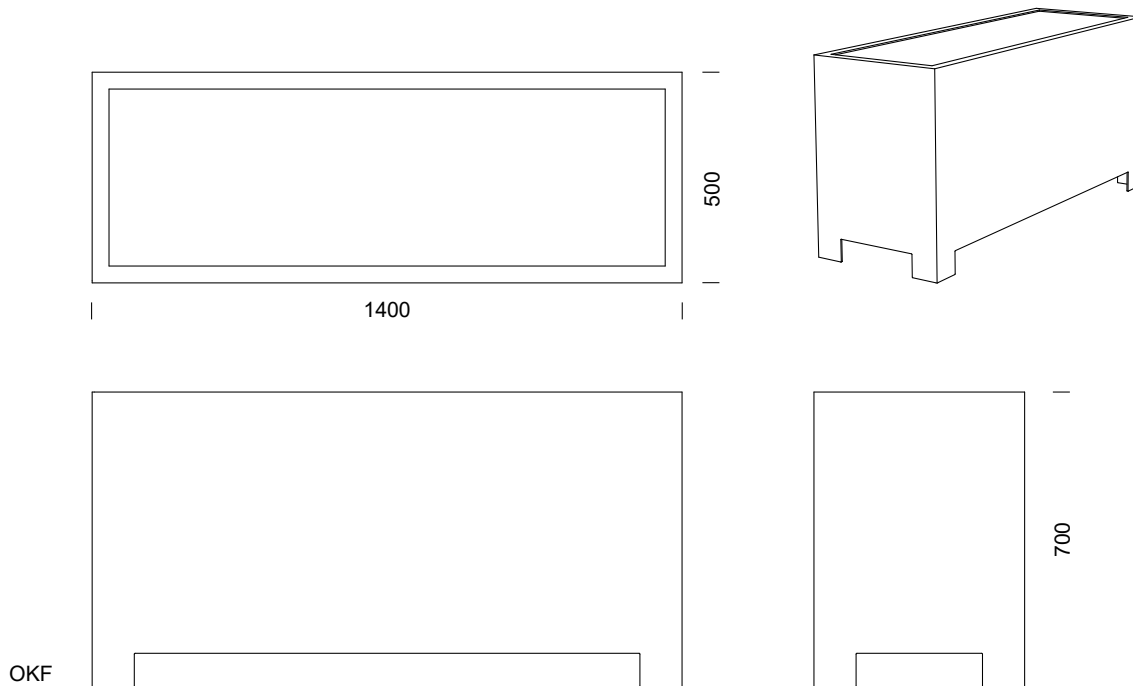

# IMMO Pflanzkübel

L1,40 × B0,50 × H0,70 m

Art.-Nr. 60 85 70

Alle Maße in mm

## ABMESSUNG

— L1.400 × B500 mm × H700 mm