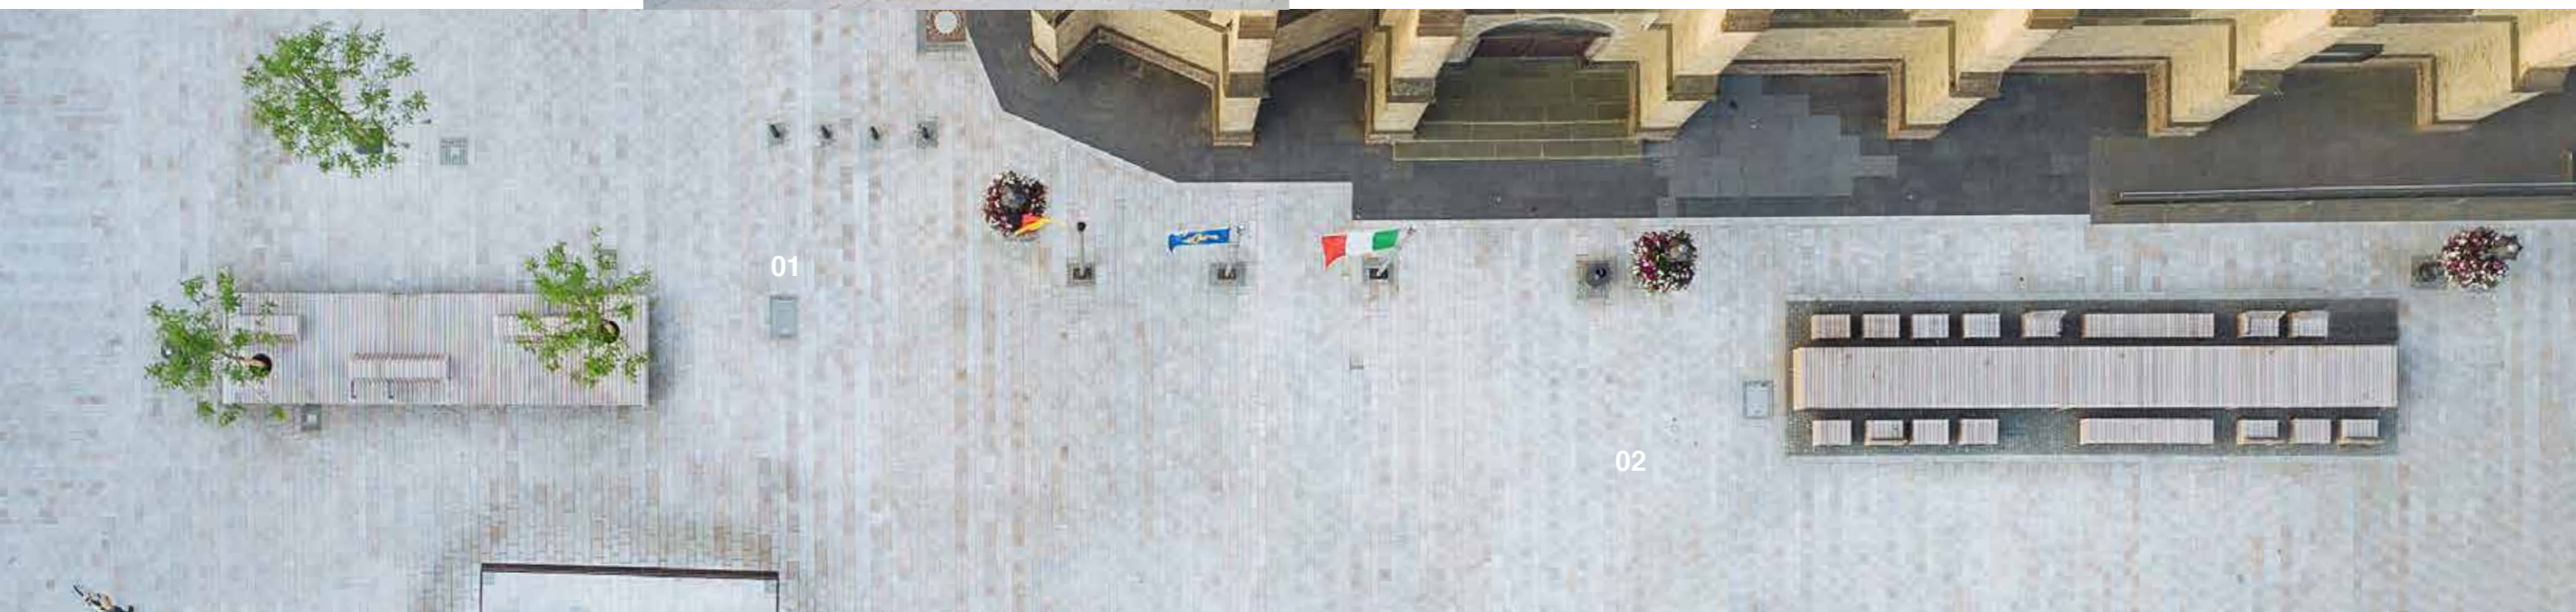

02

TAFEL MIT SITZOBJEKTEN 02 Länge: 11,50m
 Breite: 1,20m
 STANDORT WILLICH
 IDEE UND ENTWURF KRAFT.RAUM., KREFELD

Das Zeichen für verantwortungsvolle
Waldwirtschaft

LEBEN
IM
FREIEN

WILLICH
www.freiraumobjekte.de
 Telefon (0 59 31) 55 10

22

VORDERSEITE:
SITZ- UND LIEGEPODEST 01 Länge: 8,50m
Breite: 2,20m
STANDORT
IDEE UND ENTWURF WILlich
KRAFT.RAUM., KREFELD

TAFEL MIT SITZOBJEKTEN 02 Länge: 11,50m
Breite: 1,20m
STANDORT
IDEE UND ENTWURF WILlich
KRAFT.RAUM., KREFELD

Das Sitz- und Liegepodest, sowie die Tafel und die dazugehörigen Sitzobjekte sind in enger Absprache und Zusammenarbeit mit den Landschaftsarchitekten KRAFT.RAUM. aus Krefeld entstanden. Der symbolische Bezug der langen Tafel zur Kirche wird durch das hochwertige Material und die robuste Verarbeitung in seiner Bedeutung bestärkt und bekräftigt. Die Sitzobjekte laden zum Liegen, Sitzen, Entspannen, Nachdenken, aber auch zum Spielen und Beobachten ein.